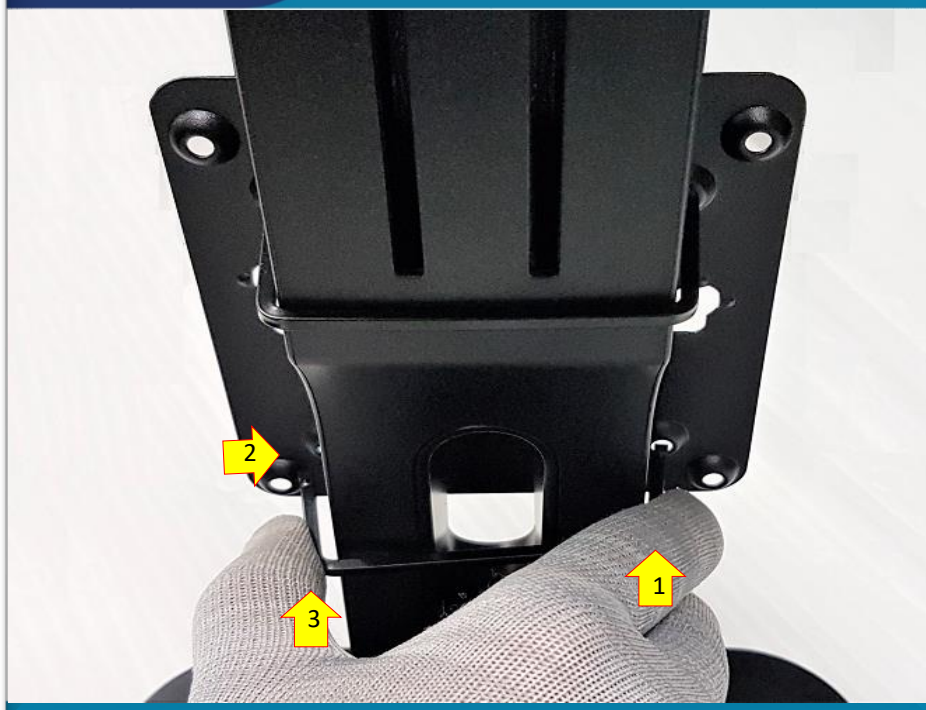

## GUIA DE INSTALAÇÃO

**1 ENCAIXAR GRAMPO SUPERIOR (A) NO PEDESTAL E VESA COMO INDICADO.**  
**OBS:** POSIÇÃO DO VESA PARA CIMA, CALÇOS VIRADOS PARA O PEDESTAL.

**DATEN**

**2 ENCAIXAR O GRAMPO (A) DO LADO ESQUERDO DO VESA COMO INDICADO.**

**DATEN**

**3 POSICIONAR E ENCAIXAR LADO DIREITO E ESQUERDO DO GRAMPO (B) NO VESA, COMO INDICADO.**

**DATEN**

**4 OBS:** ALTURA RECOMENDADA DO GRAMPO.

**DATEN**

**5 INSERIR PARAFUSOS PARA FIXAR O MINI PC NO SUPORTE VESA.**

**DATEN**

**6** POSICIONAR MINI PC NO SUPORTE VESA E ENCAIXAR COMO INDICADO, LADO ESQUERDO.

**DATEN**

**7** ENCAIXAR LADO DIREITO DO MINI PC NO SUPORTE VESA.

**DATEN**

8 ENCAIXE DO LADO DIREITO.

**DATEN**