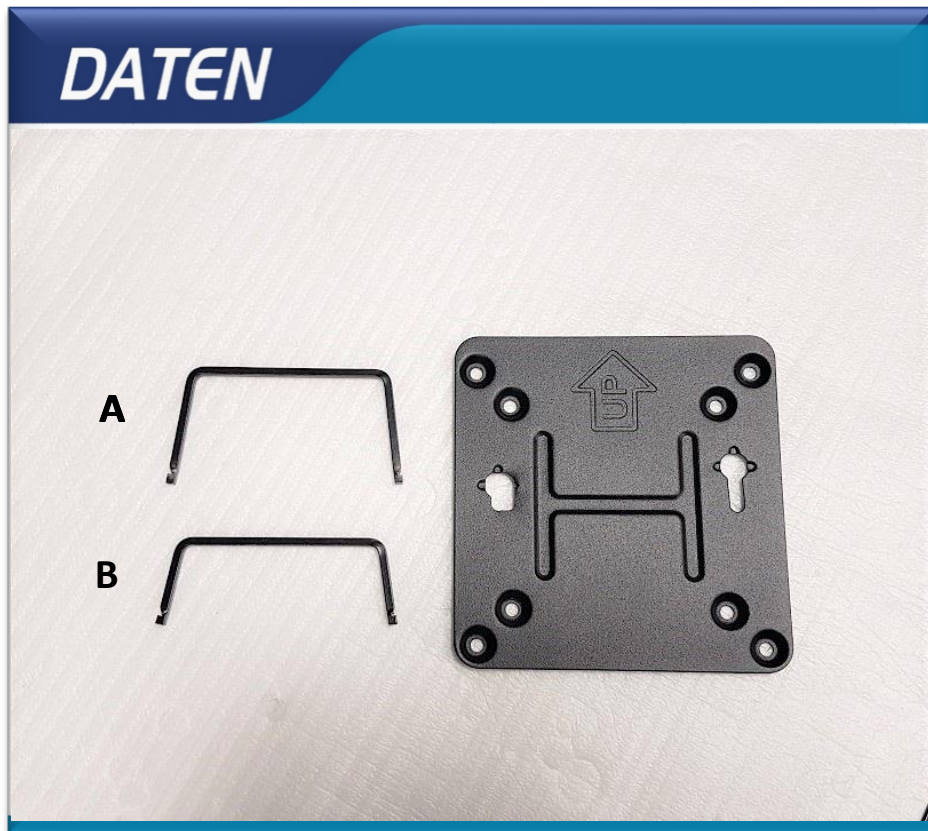

## GUIA DE INSTALAÇÃO

**1 ENCAIXAR GRAMPO SUPERIOR (A) NO PEDESTAL E VESA COMO INDICADO.**  
**OBS:** POSIÇÃO DO VESA PARA CIMA, CALÇOS VIRADOS PARA O PEDESTAL.

**DATEN**

**2 ENCAIXAR O GRAMPO (A) DO LADO ESQUERDO DO VESA COMO INDICADO.**

**DATEN**

**3 POSICIONAR E ENCAIXAR LADO DIREITO E ESQUERDO DO GRAMPO (B) NO VESA, COMO INDICADO.**

**DATEN**

**4 OBS:** ALTURA RECOMENDADA DO GRAMPO.

**DATEN**

**5 INSERIR PARAFUSOS PARA FIXAR O MINI PC NO SUPORTE VESA.**

**DATEN**

**6** POSICIONAR MINI PC NO SUPORTE VESA E ENCAIXAR COMO INDICADO, LADO ESQUERDO.

**DATEN**

**7** ENCAIXAR LADO DIREITO DO MINI PC NO SUPORTE VESA.

**DATEN**

8 ENCAIXE DO LADO DIREITO.

**DATEN**