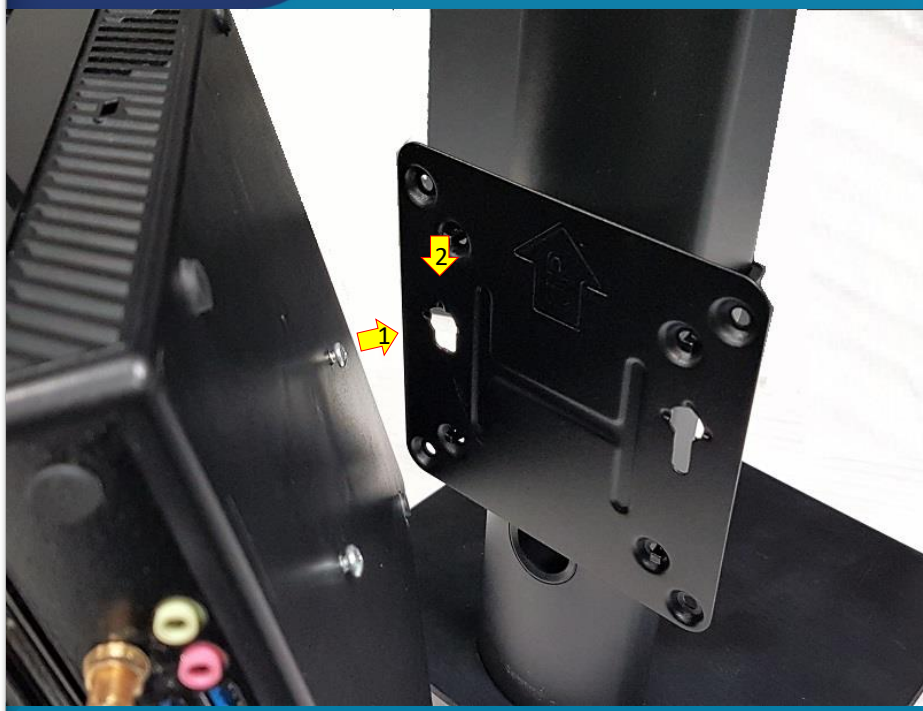

## GUIA DE INSTALAÇÃO

**1 ENCAIXAR GRAMPO SUPERIOR (A) NO PEDESTAL E VESA COMO INDICADO.**  
**OBS:** POSIÇÃO DO VESA PARA CIMA, CALÇOS VIRADOS PARA O PEDESTAL.

**DATEN**

**2 ENCAIXAR O GRAMPO (A) DO LADO ESQUERDO DO VESA COMO INDICADO.**

**DATEN**

**3 POSICIONAR E ENCAIXAR LADO DIREITO E ESQUERDO DO GRAMPO (B) NO VESA, COMO INDICADO.**

**DATEN**

**4 OBS:** ALTURA RECOMENDADA DO GRAMPO.

**DATEN**

**5 INSERIR PARAFUSOS PARA FIXAR O MINI PC NO SUPORTE VESA.**

**DATEN**

**6** POSICIONAR MINI PC NO SUPORTE VESA E ENCAIXAR COMO INDICADO, LADO ESQUERDO.

**DATEN**

**7** ENCAIXAR LADO DIREITO DO MINI PC NO SUPORTE VESA.

**DATEN**

8 ENCAIXE DO LADO DIREITO.

**DATEN**